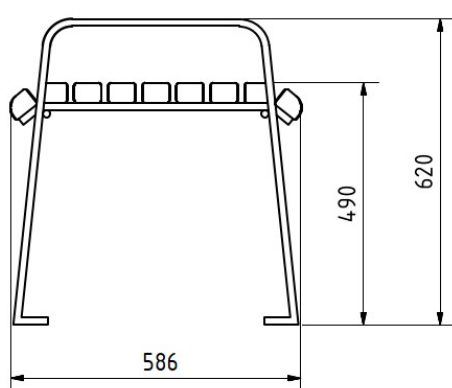

Modell Baden Baden H

13.02.2024
Seite 1/1

Technische Daten

Gesamtlänge	195 cm
Sitzlänge	180 cm
Ortsbefestigung	4 Edelstahllanker / Tellerkopfschrauben
Achsmaß A	188 cm
Achsmaß B	49 cm
Fundamentgröße	L 60 cm x B 15 cm x T 60 cm