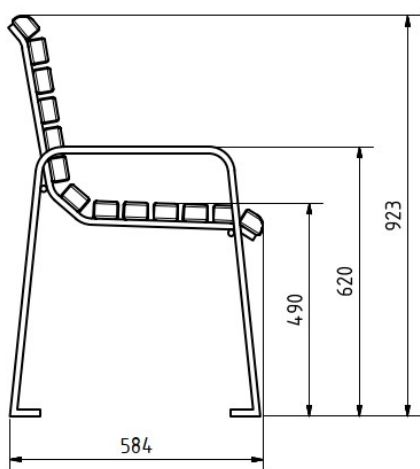

Modell Baden Baden L - "die Seniorenbank"

13.06.2024
Seite 1/1

Technische Daten

Gesamtlänge:	195 cm
Sitzlänge:	180 cm
Ortsbefestigung:	4 Edelstahlanker / 4 Tellerkopfschrauben
Achsmaß A	188 cm
Achsmaß B	49 cm
Fundamentgröße:	L 60 cm x B 15 cm x T 60 cm