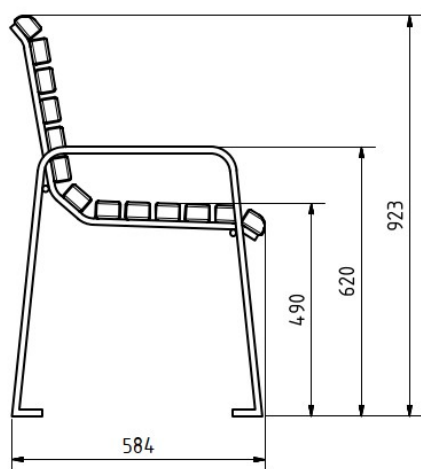

### Technische Daten

Gesamtlänge:	195 cm
Sitzlänge:	180 cm
Ortsbefestigung:	4 Edelstahlanker / 4 Tellerkopfschrauben
Achsmaß A	188 cm
Achsmaß B	49 cm
Fundamentgröße:	L 60 cm x B 15 cm x T 60 cm