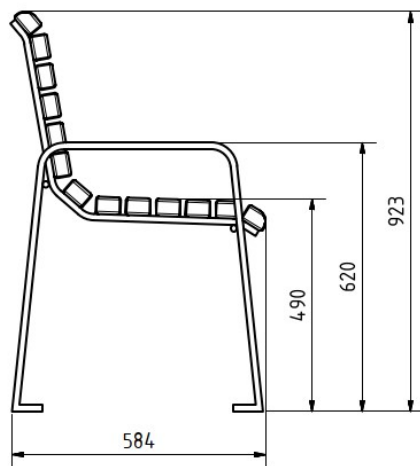

Modell Baden Baden L – "die Seniorenbank"

13.02.2024
Seite 1/4

Eine Bank, die speziell auf die Anforderungen und Wünsche der älteren Bevölkerung ausgerichtet ist.

Neben der Absicht einen angenehmen Sitzkomfort zu erzielen, steht hier das einladende Erscheinungsbild für alle Bevölkerungsgruppen im Vordergrund.

Auf Grund der großen Nachfrage bieten wir in dieser Bankserie auch ein Modell ohne Rückenlehne sowie einen Tisch an.

Das Bankgestell besteht aus einer verschweißten Konstruktion aus feuerverzinktem und zusätzlich pulverbeschichteten Flachstahl. Die erste und letzte Banklatte sind stark gerundet.

Modell Baden Baden L – "die Seniorenbank"

13.02.2024
Seite 2/4

Technische Daten

Gesamtlänge:	195 cm
Sitzlänge:	180 cm
Gesamthöhe:	91 cm
Sitzhöhe:	49
Gesamttiefe:	59 cm
Ortsbefestigung:	4 Edelstahlanker / 4 Tellerkopfschrauben
Lieferung:	montiert
mobil aufstellbar:	ja
Gewicht:	62 KG