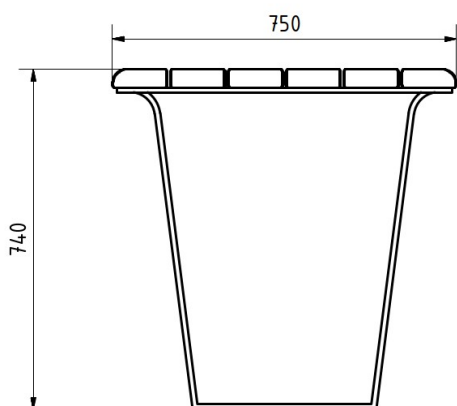

Modell Baden Baden

13.02.2024
Seite 1/1

Technische Daten

Tischlänge	180 cm
Tischhöhe	74 cm
Ortsbefestigung	4 Edelstahllanker / 4 Tellerkopfschrauben
Achsmaß A	127 cm
Achsmaß B	28 cm
Fundamentgröße	L 45 cm x B 15 cm x T 60 cm