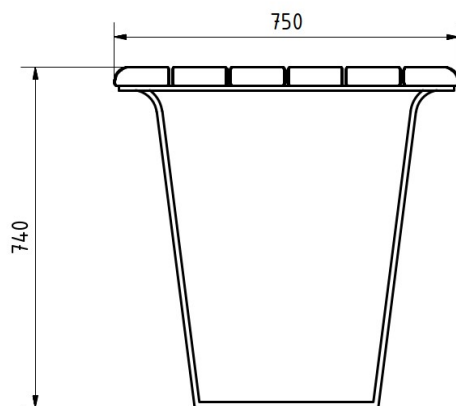

Modell Baden Baden

13.06.2024
Seite 1/1

Technische Daten

Tischlänge	180 cm
Tischhöhe	74 cm
Ortsbefestigung	4 Edelstahllanker / 4 Tellerkopfschrauben
Achsmaß A	127 cm
Achsmaß B	28 cm
Fundamentgröße	L 45 cm x B 15 cm x T 60 cm