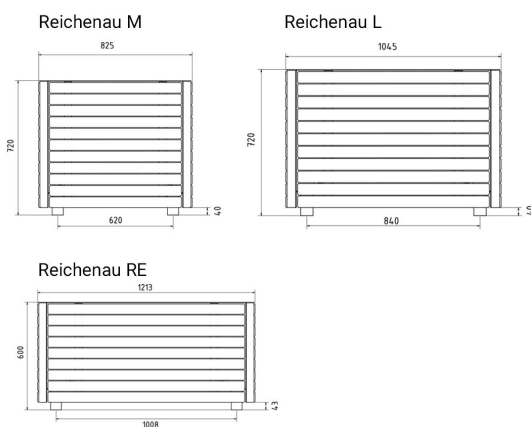

Modelle Reichenau

26.08.2024
Seite 1/6

In diesen Behältern kommen Ihre Pflanzen optimal zur Geltung.

Die Pflanzkübel "Reichenau" sind in drei verschiedenen Größen erhältlich.

Der Stahlkörper ist an allen Seiten mit horizontal verlaufenden Holzplatten verkleidet. Diese kann in der Holzart frei gewählt werden und ist im Ganzen einfach entnehmbar.

Der innere Pflanzbehälter ist aus Flachstahl gefertigt und verfügt unterseitig über Öffnungen, um eine Staunässe zu vermeiden.

Die Höhe der Füße ist so gewählt, dass der Kübel mit einem Hubwagen / Gabelstapler unterfahren werden kann. Dazu muss lediglich eine Seitenverkleidung entfernt werden.

Alle Stahlteile werden feuerverzinkt und zusätzlich lackiert in DB703.

Modelle Reichenau

26.08.2024
Seite 2/6

Technische Daten

Reichenau M
Außenmaße 82,5 x 82,5 cm, H 72 cm
Maße Kübel innen 72,2 x 72,2 cm, H 60 cm
Gewicht ca. 150 KG

Reichenau L
Außenmaße 104,5 x 104,5 cm, H 72 cm
Maße Kübel innen 94,2 x 94,2 cm, H 60 cm
Gewicht ca. 175 KG

Reichenau RE
Außenmaße 121,3 x 61,3 cm, H 60 cm
Maße Kübel innen 111 x 51 cm, H 48 cm
Gewicht ca. 135 KG