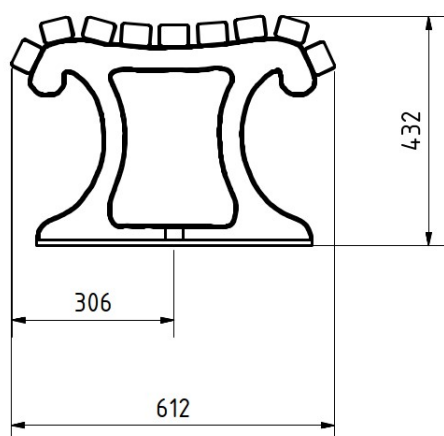

### Technische Daten

Sitzlänge	180 cm
Ortsbefestigung	2 Stahllanker M16
Achsmaß A	126,5 cm
Fundamentgröße	L 60 cm x B 15 cm x T 60 cm