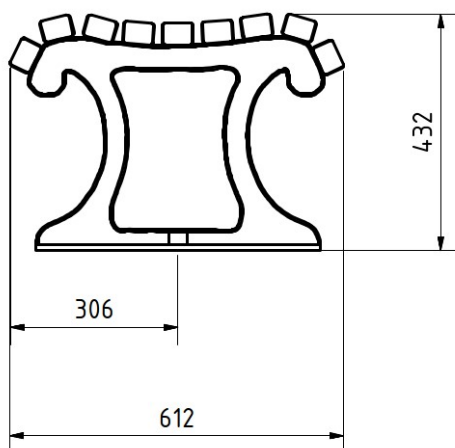

Technische Daten

Sitzlänge	180 cm
Gesamthöhe	43 cm
Sitzhöhe	43 cm
Gesamttiefe	61 cm
Ortsbefestigung	2 Stahlanker M16
Lieferung	montiert
mobil aufstellbar	ja
Gewicht	ca 39 kg

Modell Berlin H

13.02.2024
Seite 2/3

Artikelnr.	Modell	Ausführung
72584	Berlin H LH DOU Öl	Bank ohne Rückenlehne Gestell pulverbeschichtet DB703 NOBA-Leimholz® Douglasie geölt Sitzlänge 180cm
72586	Berlin H LH DOU lasiert	Bank ohne Rückenlehne Gestell pulverbeschichtet DB703 NOBA-Leimholz® Douglasie lasiert Sitzlänge 180cm
72028	Berlin H LÄ	Bank ohne Rückenlehne Gestell pulverbeschichtet DB703 europ. Lärche geölt Sitzlänge 180cm
72030	Berlin H ES	Bank ohne Rückenlehne Gestell pulverbeschichtet DB703 Eschenholz lasiert Sitzlänge 180cm
72032	Berlin H FSC	Bank ohne Rückenlehne Gestell pulverbeschichtet DB703

Modell Berlin H

13.02.2024
Seite 3/3

FSC-Harholz geölt
Sitzlänge 180cm

72034

Berlin H BAM

Bank ohne Rückenlehne
Gestell pulverbeschichtet DB703
FSC-Bambus dunkelbraun lasiert
Sitzlänge 200cm

Gerne passen wir dieses Produkt auch ihren Vorstellungen an