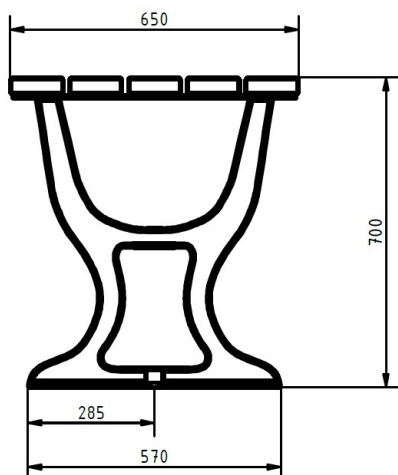

Technische Daten

Tischlänge	180 cm
Tischtiefe	65 cm
Tischhöhe	70 cm
Ortsbefestigung	2 Stahlanker M16
Lieferung	montiert
mobil aufstellbar	ja
Gewicht	ca. 45 KG

Modell Berlin

21.02.2024
Seite 2/7

Artikelnr.	Modell	Ausführung
------------	--------	------------

Ausführungen mit NOBA-Leimholz Douglasie geölt

72584	Berlin H LH DOU ÖI	Bank ohne Rückenlehne Gestell pulverbeschichtet DB703 NOBA-Leimholz® Douglasie geölt Sitzlänge 180cm
72588	Berlin L LH DOU ÖI	Bank mit Rückenlehne Gestell pulverbeschichtet DB703 NOBA-Leimholz® Douglasie geölt Sitzlänge 180cm
72592	Berlin L+AL LH DOU ÖI	Bank mit Rücken- und Armlehne Gestell pulverbeschichtet DB703 NOBA-Leimholz® Douglasie geölt Sitzlänge 180cm
72596	Berlin T LH DOU ÖI	Tisch Gestell pulverbeschichtet DB703 NOBA-Leimholz® Douglasie geölt Tischlänge 180cm Ausführung mit schmaler Belattung

Ausführungen mit europ. Lärche geölt

72028	Berlin H LÄ	Bank ohne Rückenlehne Gestell pulverbeschichtet DB703
-------	-------------	--

Modell Berlin

21.02.2024
Seite 4/7

europ. Lärche geölt
Sitzlänge 180cm

72035	Berlin L LÄ	Bank mit Rückenlehne Gestell pulverbeschichtet DB703 europ. Lärche geölt Sitzlänge 180cm
-------	-------------	---

72049	Berlin L+AL LÄ	Bank mit Rücken- und Armlehne Gestell pulverbeschichtet DB703 europ. Lärche geölt Sitzlänge 180cm
-------	----------------	--