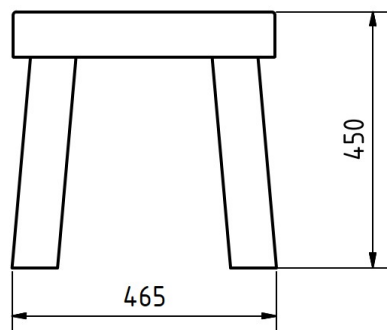

### Technische Daten

Gesamtlänge	183 cm
Sitzlänge	180 cm
Ortsbefestigung	4 Spreizanker
Achsmaß A	175 cm
Achsmaß B	38 cm
Fundamentgröße	L 55 cm x B 15 cm x T 60 cm