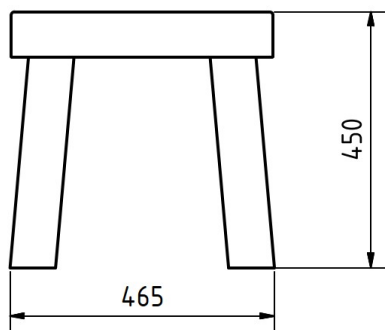

Modell Bochum H

13.06.2024
Seite 1/1

Technische Daten

Gesamtlänge	183 cm
Sitzlänge	180 cm
Ortsbefestigung	4 Spreizanker
Achsmaß A	175 cm
Achsmaß B	38 cm
Fundamentgröße	L 55 cm x B 15 cm x T 60 cm