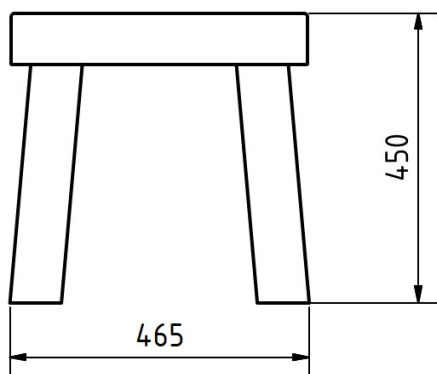

Das Gestell besteht aus einer verschweißten Konstruktion aus Winkel- und Quadratrohrstahl. Die Stahlteile werden feuerverzinkt und zusätzlich pulverbeschichtet. Die Belattung erfolgt aus massiven Bankbohlen mit einem Querschnitt von 7 x 14cm.

### Technische Daten

Gesamtlänge	183 cm
Sitzlänge	180 cm
Sitzhöhe	45 cm
Gesamttiefe	47 cm
Ortsbefestigung	4 Spreizanker
Lieferung	montiert
mobil aufstellbar	ja
Gewicht	ca. 35 KG