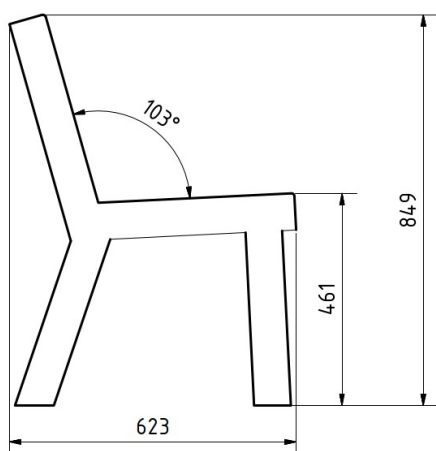

Modell Bochum L

13.06.2024
Seite 1/1

Technische Daten

Gesamtlänge	183 cm
Sitzlänge	180 cm
Ortsbefestigung	4 Spreizanker
Achsmaß A	175 cm
Achsmaß B	52 cm
Fundamentgröße	L 65 cm x B 15 cm x T 60 cm