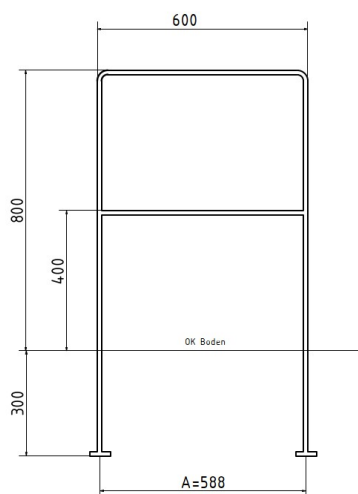

## Anlehnbügel Modell Buckow mit / ohne Quersteg

01.02.2024  
Seite 1/1

### Technische Daten

Höhe	80 cm
Breite	60 cm
Gesamthöhe	110 cm
Achsmaß A	59 cm
Fundamentgröße	L 25 cm x B 25 cm x T 70 cm