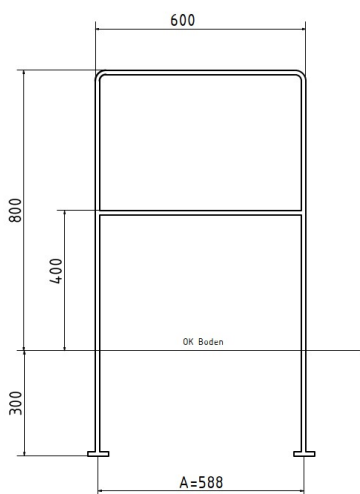

Anlehnbügel Modell Buckow mit / ohne Quersteg

13.06.2024
Seite 1/1

Technische Daten

Höhe	80 cm
Breite	60 cm
Gesamthöhe	110 cm
Achsmaß A	59 cm
Fundamentgröße	L 25 cm x B 25 cm x T 70 cm