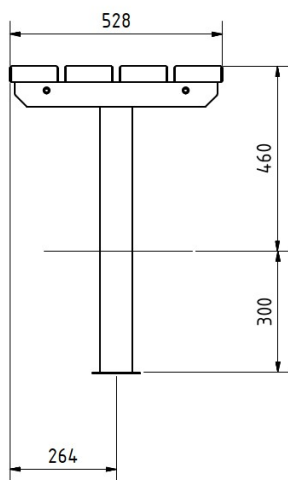

Modell Göttingen H

02.02.2024
Seite 1/1

Technische Daten

Sitzlänge	180 cm
Ortsbefestigung	zum Einbetonieren
Achsmaß	126,5 cm
Fundamentgröße	L 40 cm x B 40 cm x T 70 cm
Einbautiefe	30 cm