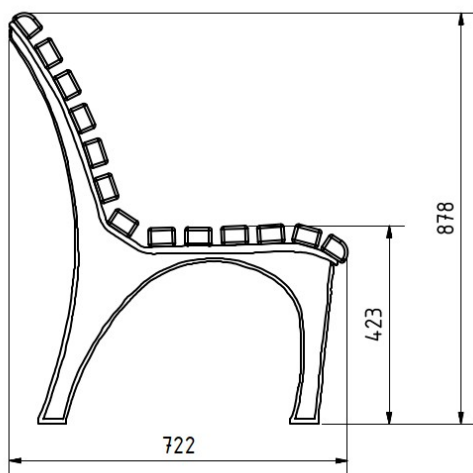

### Technische Daten

Sitzlänge	180 cm
Ortsbefestigung	4 Edelstahlanker
Achsmaß A	169 cm
Achsmaß B	54 cm
Fundamentgröße	L 70 cm x B 15 cm x T 60 cm