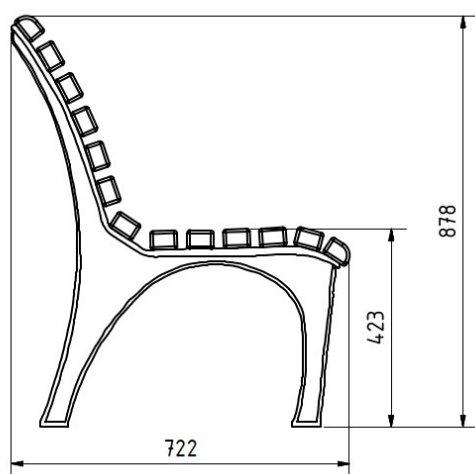

Modell Jena L

13.02.2024
Seite 1/1

Technische Daten

Sitzlänge	180 cm
Ortsbefestigung	4 Edelstahlanker
Achsmaß A	169 cm
Achsmaß B	54 cm
Fundamentgröße	L 70 cm x B 15 cm x T 60 cm