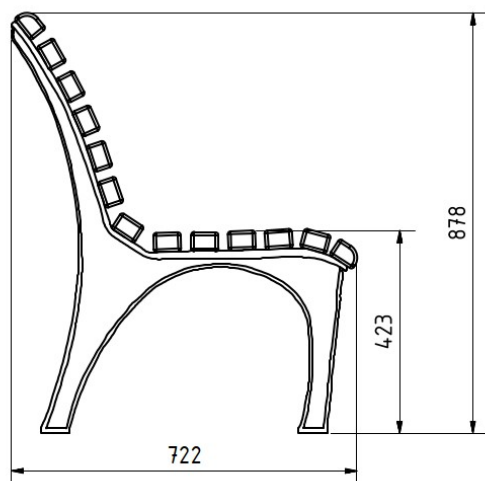

Modell Jena L

13.02.2024
Seite 1/3

Das Bankmodell Jena lädt durch seine geschwungene Kontur und offene Form zum entspannten Verweilen ein.

Die Gestelle bestehen aus einer seewasserbeständigen Aluminiumlegierung und werden zusätzlich pulverbeschichtet. Die erste und letzte Banklatte sind stark gerundet.

Technische Daten

Sitzlänge	180 cm
Sitzhöhe	42 cm
Gesamthöhe	88 cm
Gesamttiefe	62 cm
Ortsbefestigung	4 Edelstahlanker
Lieferung	montiert
mobil aufstellbar	ja
Gewicht	ca 53 KG

Modell Jena L

13.02.2024
Seite 2/3

Artikelnr.	Modell	Ausführung
72604	Jena L LH DOU Öl	Bank mit Rückenlehne Gestell pulverbeschichtet DB703 NOBA-Leimholz® Douglasie geölt Sitzlänge 180cm
72606	Jena L LH DOU lasiert	Bank mit Rückenlehne Gestell pulverbeschichtet DB703 NOBA-Leimholz® Douglasie geölt Sitzlänge 180cm
72382	Jena L LÄ	Bank mit Rückenlehne Gestell pulverbeschichtet DB703 europ. Lärche geölt Sitzlänge 180cm
72384	Jena L ES	Bank mit Rückenlehne Gestell pulverbeschichtet DB703 Eschenholz lasiert Sitzlänge 180cm
72386	Jena L FSC	Bank mit Rückenlehne Gestell pulverbeschichtet DB703

Modell Jena L

13.02.2024
Seite 3/3

FSC-Harholz geölt
Sitzlänge 180cm

72388

Jena L BAM

Bank mit Rückenlehne
Gestell pulverbeschichtet DB703
FSC-Bambus dunkelbraun lasiert
Sitzlänge 200cm

Gerne passen wir dieses Produkt auch ihren Vorstellungen an