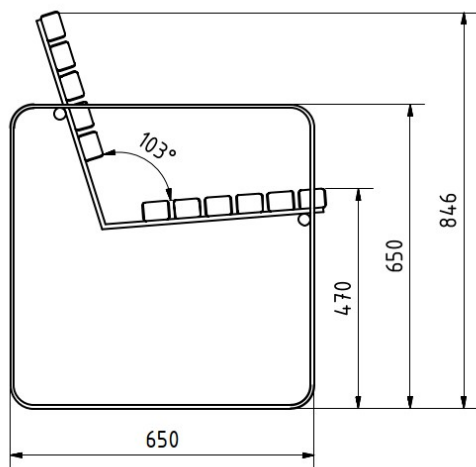

Modell Kassel L

13.02.2024
Seite 1/1

Technische Daten

Gesamtlänge	197 cm
Sitzlänge	180 cm
Ortsbefestigung	4 Edelstahlanker
Achsmaß A	187 cm
Achsmaß B	45 cm
Fundamentgröße	L 60 cm x B 15 cm x T 60 cm