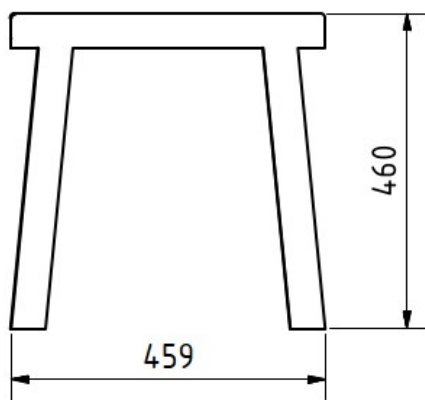

Modell Kiel H

06.09.2024
Seite 1/1

Technische Daten

Gesamtlänge	187 cm
Sitzlänge	180 cm
Ortsbefestigung	4 Spreizanker
Achsmaß A	184cm
Achsmaß B	41 cm
Fundamentgröße	L 55 cm x B 15 cm x T 60 cm