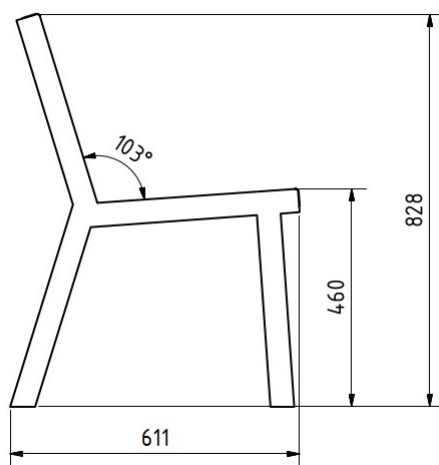

### Technische Daten

Gesamtlänge	187 cm
Sitzlänge	180 cm
Ortsbefestigung	4 Spreizanker
Achsmaß A	184 cm
Achsmaß B	55 cm
Fundamentgröße	L 70 cm x B 15 cm x T 60 cm