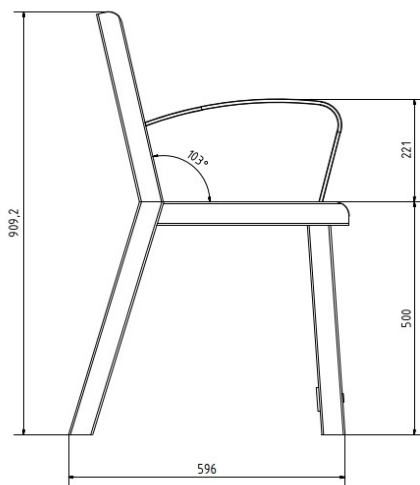

### Technische Daten

Gesamtlänge	187 cm
Sitzlänge	180 cm
Ortsbefestigung	4 Spreizanker
Achsmaß A	184 cm
Achsmaß B	55 cm
Fundamentgröße	L 70 cm x B 15 cm x T 60 cm