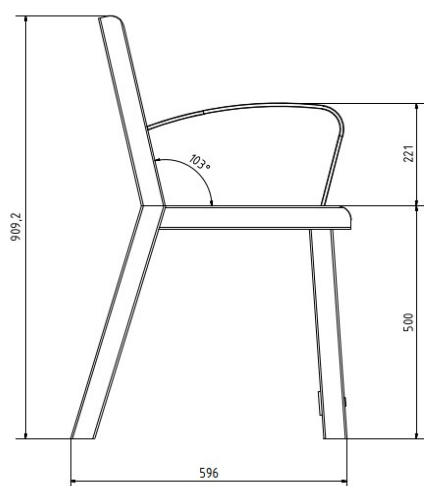

### Technische Daten

Gesamtlänge	187 cm
Sitzlänge	180 cm
Ortsbefestigung	4 Spreizanker
Achsmaß A	184 cm
Achsmaß B	55 cm
Fundamentgröße	L 70 cm x B 15 cm x T 60 cm