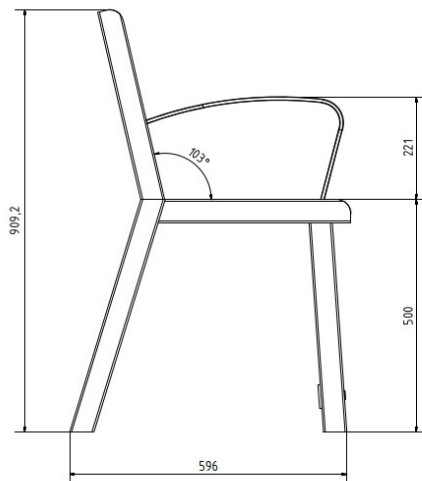

Eine aufrechte und hohe Sitzposition, die Armlehnen sowie die zusätzliche Fußstütze führen dazu, dass jedermann auf dieser Bank angenehm verweilen und letztendlich auch wieder aufstehen kann.

Das Gestell besteht aus einer verschweißten Konstruktion aus Rechteckrohrstahl. Die Stange zur Fußablage ist zwischen die beiden äußeren Gestelle geschraubt. Die Stahlteile werden feuerverzinkt und zusätzlich pulverbeschichtet.

### Technische Daten

Gesamtlänge	187 cm
Sitzlänge	180 cm
Gesamthöhe	91 cm
Sitzhöhe	50 cm
Gesamttiefe	61 cm
Ortsbefestigung	4 Spreizanker
Lieferung	montiert
mobil aufstellbar	ja
Gewicht	ca. 55 KG