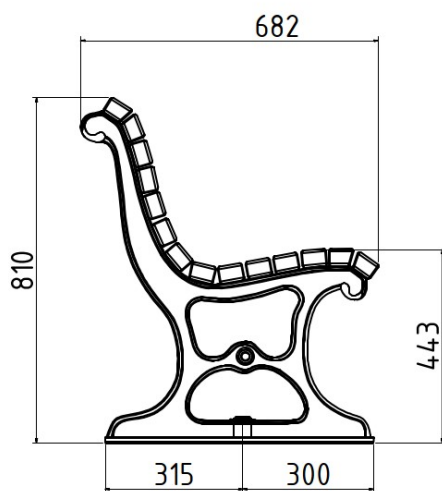

Modell Klassik L

13.02.2024
Seite 1/1

Technische Daten

Sitzlänge	180 cm
Ortsbefestigung	2 Stahllanker
Achsmaß	126,5 cm
Fundamentgröße	L 62 cm x B 15 cm x T 60 cm