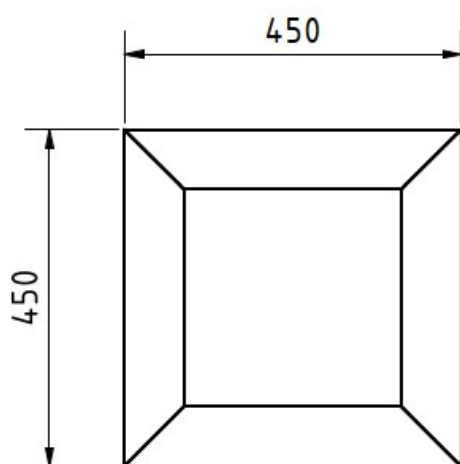

### Technische Daten

|                 |                             |
|-----------------|-----------------------------|
| Gesamtlänge     | 209 cm                      |
| Sitzlänge       | 200 cm                      |
| Ortsbefestigung | 4 Spreizanker               |
| Achsmaß A       | 205 cm                      |
| Fundamentgröße  | L 55 cm x B 15 cm x T 60 cm |