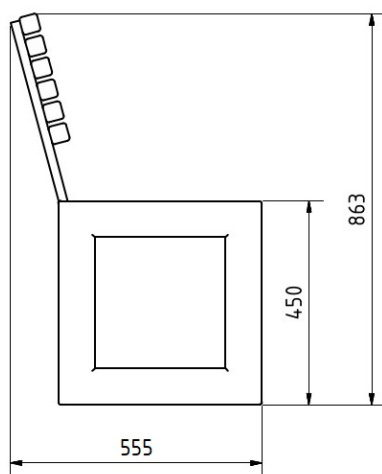

Modell Koblenz L

13.06.2024
Seite 1/1

Technische Daten

Gesamtlänge	209 cm
Sitzlänge	200 cm
Ortsbefestigung	4 Spreizanker
Achsmaß A	205 cm
Fundamentgröße	L 55 cm x B 15 cm x T 60 cm