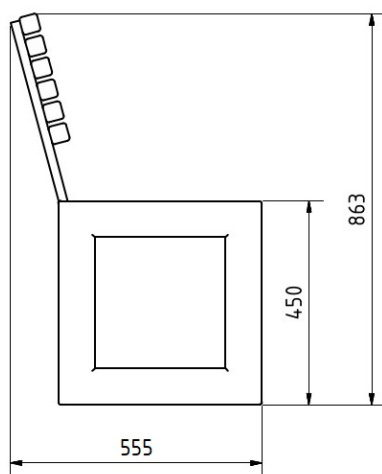

Modell Koblenz L

01.02.2024
Seite 1/1

Technische Daten

Gesamtlänge	209 cm
Sitzlänge	200 cm
Ortsbefestigung	4 Spreizanker
Achsmaß A	205 cm
Fundamentgröße	L 55 cm x B 15 cm x T 60 cm