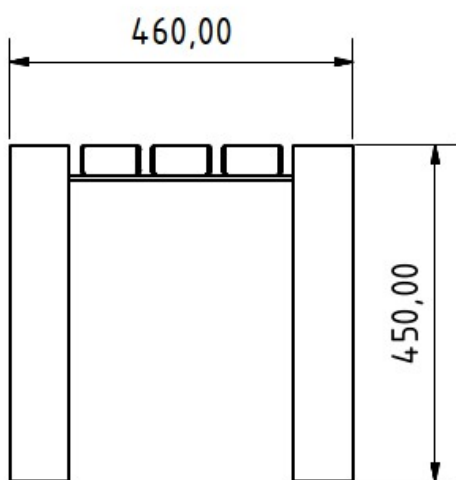

Modell Konstanz H

13.06.2024
Seite 1/1

Technische Daten

Sitzlänge	180 cm
Ortsbefestigung	4 Spreizanker
Achsmaß	172 cm
Achsmaß	38 cm
Fundamentgröße	L 55 cm x B 15 cm x T 60 cm