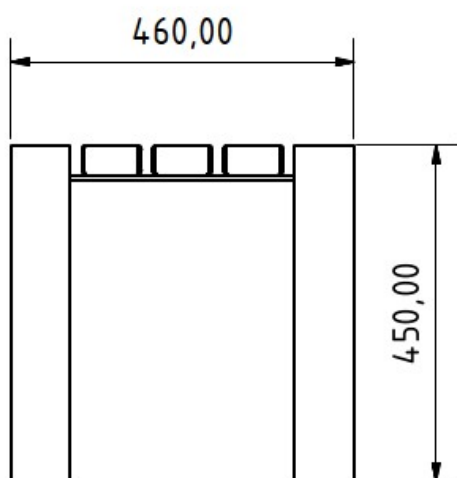

Modell Konstanz H

01.02.2024
Seite 1/1

Technische Daten

Sitzlänge	180 cm
Ortsbefestigung	4 Spreizanker
Achsmaß	172 cm
Achsmaß	38 cm
Fundamentgröße	L 55 cm x B 15 cm x T 60 cm