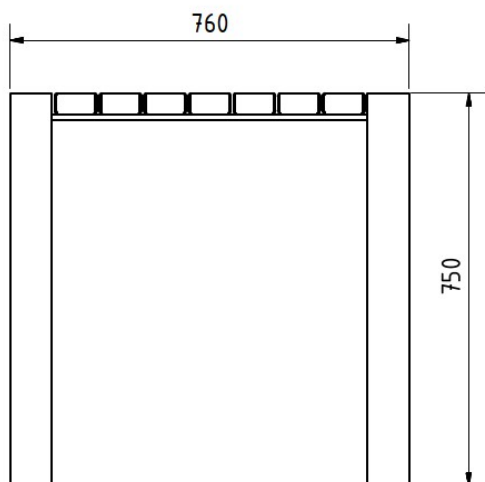

## Modell Konstanz

13.02.2024  
Seite 1/5

Die Produkte dieser Serie sind durch ein zeitgemäßes Design und eine klare Formgebung gekennzeichnet. Auf den Nutzer wirken sie einladend.

Das Gestell besteht aus einer verschweißten Konstruktion aus Quadratrohrstahl. Die Stahlteile werden feuerverzinkt und zusätzlich pulverbeschichtet.

### Technische Daten

Tischlänge	180 cm
Tischtiefe	76 cm
Tischhöhe	75 cm
Ortsbefestigung	4 Spreizanker
Lieferung	montiert
Gewicht	ca. 67 KG