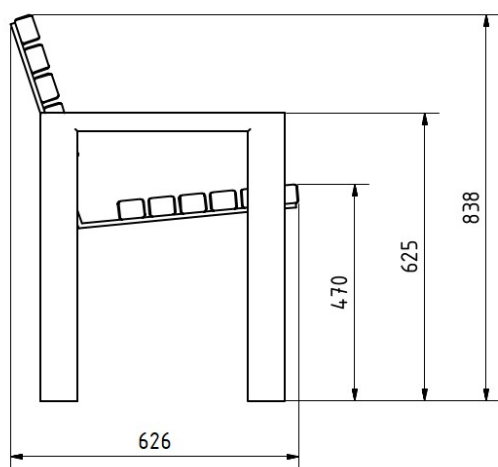

Modell Ludwigshafen L

13.06.2024
Seite 1/1

Technische Daten

Gesamtlänge	193 cm
Sitzlänge	180 cm
Ortsbefestigung	4 Spreizanker
Achsmaß	187 cm
Achsmaß	45 cm
Fundamentgröße	L 60 cm x B 15 cm x T 60 cm