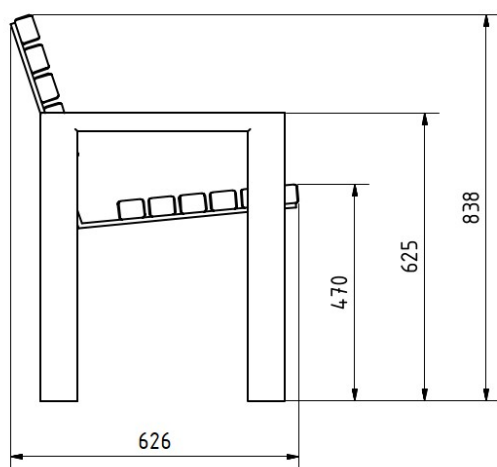

### Technische Daten

Gesamtlänge	193 cm
Sitzlänge	180 cm
Ortsbefestigung	4 Spreizanker
Achsmaß	187 cm
Achsmaß	45 cm
Fundamentgröße	L 60 cm x B 15 cm x T 60 cm