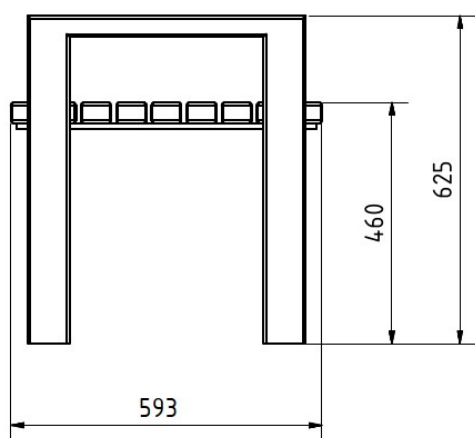

Modell Ludwigshafen H

13.02.2024
Seite 1/1

Technische Daten

Gesamtlänge	193 cm
Sitzlänge	180 cm
Ortsbefestigung	4 Spreizanker
Achsmaß A	187 cm
Achsmaß	45 cm
Fundamentgröße	L 60 cm x B 15 cm x T 60 cm