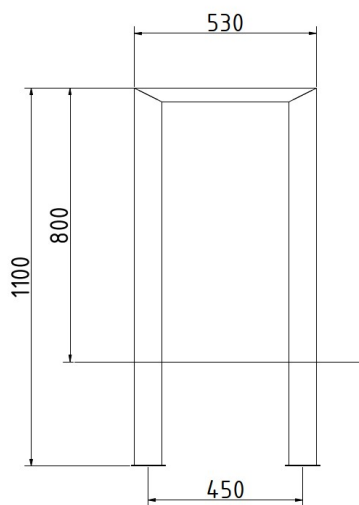

Modell Ludwigshafen F

01.02.2024
Seite 1/1

Technische Daten

Höhe	80 cm
Gesamthöhe	110 cm
Breite	53 cm
Achsmaß A	45 cm
Fundamentgröße	L 25 cm x B 25 cm x T 70 cm