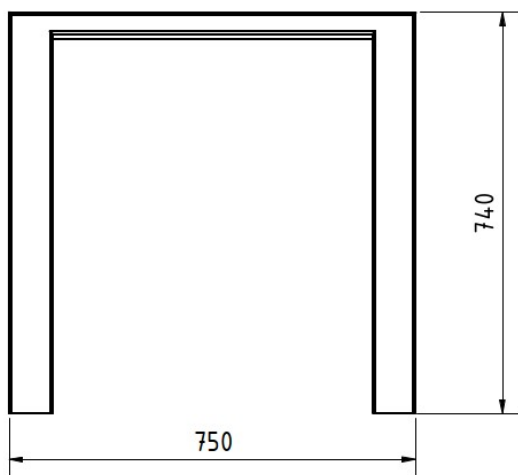

Modell Ludwigshafen

13.02.2024
Seite 1/1

Technische Daten

Tischlänge	193 cm
Tischbelattung	180 cm
Ortsbefestigung	4 Spreizanker
Achsmaß A	187 cm
Achsmaß B	67 cm
Fundamentgröße	L 80 cm x B 15 cm x T 60 cm