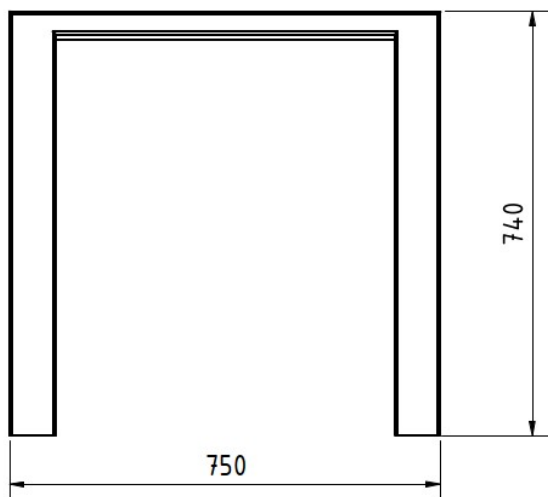

Das Gestell besteht aus einer verschweißten Konstruktion aus Rechteckrohrstahl. Die Stahlteile werden feuerverzinkt und zusätzlich pulverbeschichtet.

Technische Daten

Tischlänge	193 cm
Tischbelattung	180 cm
Tischtiefe	75 cm
Tischhöhe	74 cm
Ortsbefestigung	4 Spreizanker
Lieferung	montiert
Gewicht	ca. 60 KG