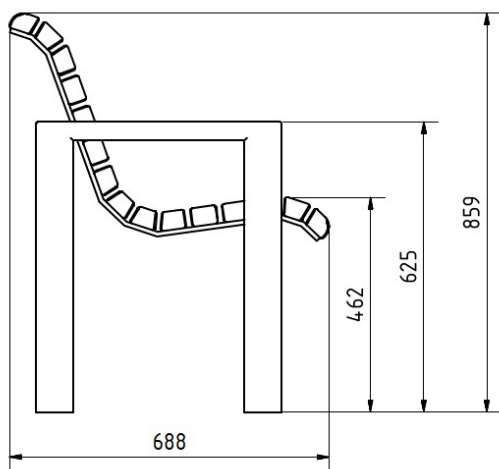

### Technische Daten

Gesamtlänge	193 cm
Sitzlänge	180 cm
Ortsbefestigung	4 Spreizanker
Achsmaß A	187 cm
Achsmaß B	45 cm
Fundamentgröße	L 60 cm x B 15 cm x T 60 cm