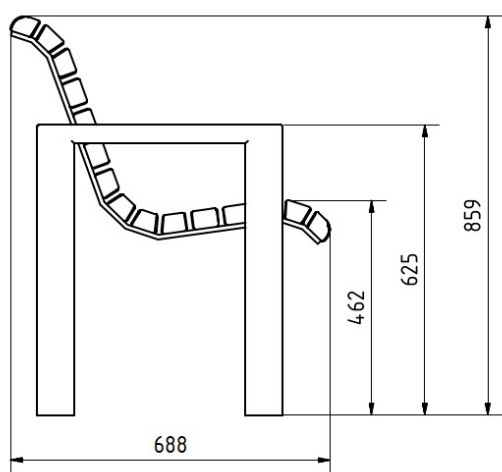

Modell Mannheim L

13.02.2024
Seite 1/1

Technische Daten

Gesamtlänge	193 cm
Sitzlänge	180 cm
Ortsbefestigung	4 Spreizanker
Achsmaß A	187 cm
Achsmaß B	45 cm
Fundamentgröße	L 60 cm x B 15 cm x T 60 cm