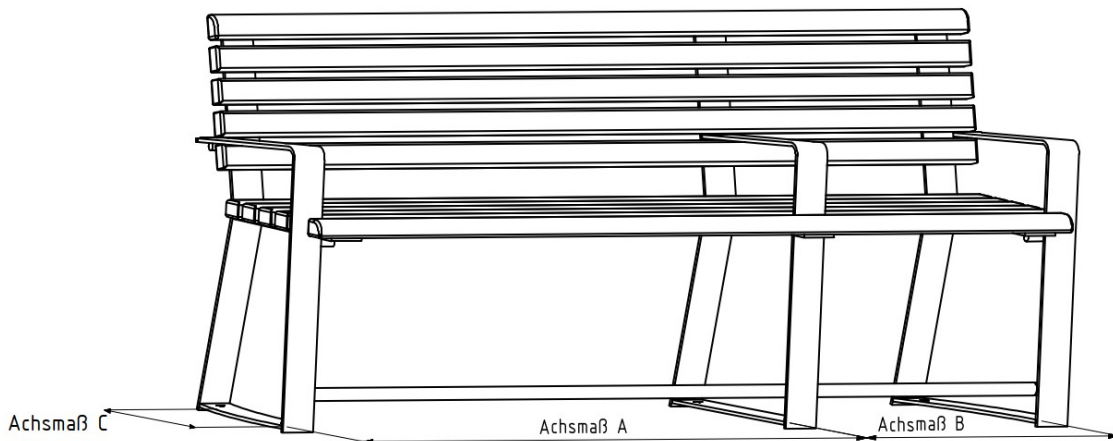

### Technische Daten

Gesamtlänge	208 cm
Ortsbefestigung	6 Edelstahlanker
Achsmaß A bzw. B	131 cm bzw. 69 cm
Achsmaß C	41 cm
Fundamentgröße	L 55 cm x B 15 cm x T 60 cm