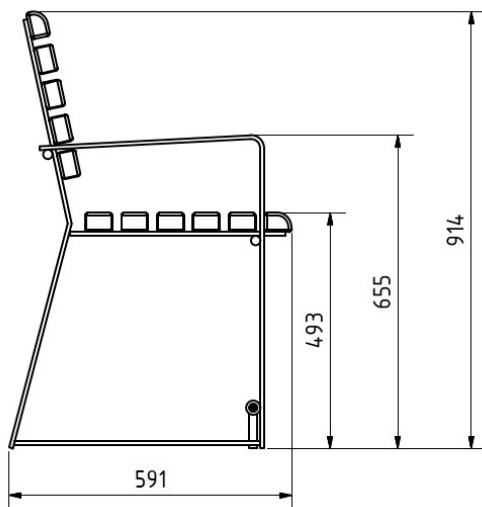

### Technische Daten

Gesamtlänge	208 cm
Ortsbefestigung	6 Edelstahlanker
Achsmaß A bzw. B	131 cm bzw. 69 cm
Achsmaß C	41 cm
Fundamentgröße	L 55 cm x B 15 cm x T 60 cm