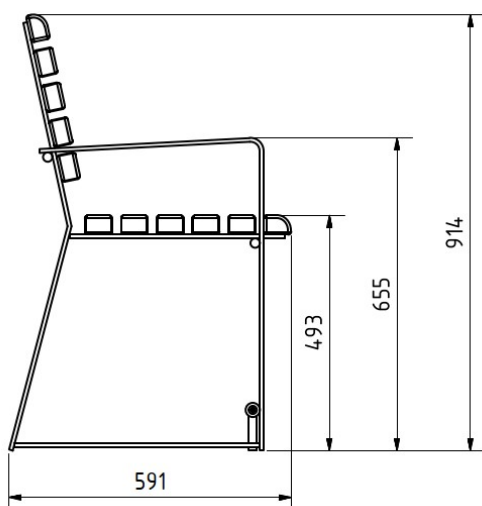

13.02.2024
Seite 2/6

Technische Daten

Gesamtlänge	208 cm
Sitzlänge	122 cm + 61 cm
Banklattenlänge	200 cm
Gesamthöhe	91 cm
Sitzhöhe	49 cm
Gesamttiefe	59 cm
Ortsbefestigung	6 Edelstahlanker
Lieferung	montiert
mobil aufstellbar	ja
Gewicht	ca. 96 KG