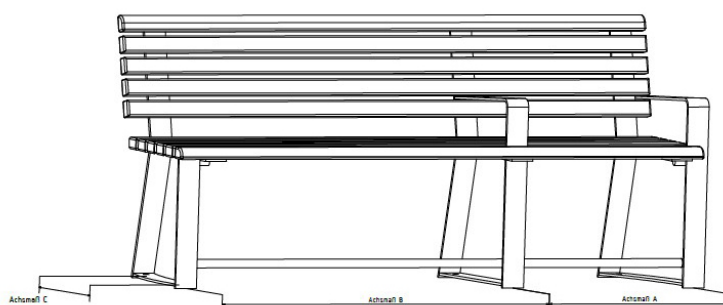

Modell Münster L+MF 2AL – "die Seniorenbank"

13.02.2024
Seite 1/1

Technische Daten

Gesamtlänge	204 cm
Ortsbefestigung	6 Edelstahlanker
Achismaß A bzw. B	auf Anfrage
Achismaß C	41 cm
Fundamentgröße	L 55 cm x B 15 cm x T 60 cm