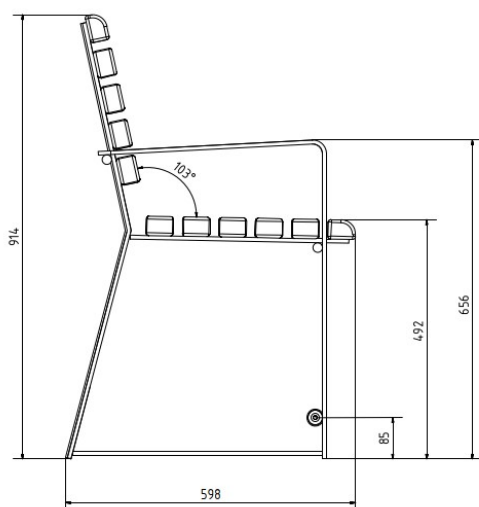

Modell Münster L+MF 2AL – "die Seniorenbank"

13.02.2024
Seite 1/1

Technische Daten

Gesamtlänge	204 cm
Ortsbefestigung	6 Edelstahlanker
Achismaß A bzw. B	auf Anfrage
Achismaß C	41 cm
Fundamentgröße	L 55 cm x B 15 cm x T 60 cm