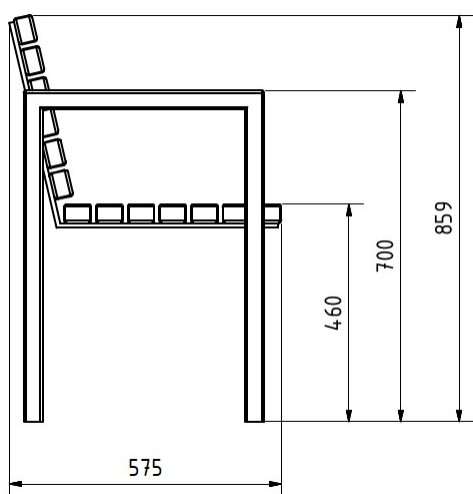

### Technische Daten

Gesamtlänge	73 cm / 133 cm / 193 cm
Ortsbefestigung	4 Spreizanker
Achsmaß A	187 cm / 127 cm / 67 cm
Achsmaß B	47 cm
Fundamentgröße	L 60 cm x B 15 cm x T 60 cm