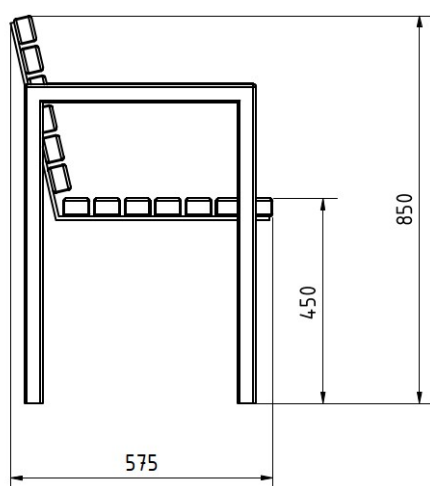

Modell Oberhausen L Sitzreihe

13.02.2024
Seite 1/1

Technische Daten

Gesamtlänge	...
Ortsbefestigung	2 Spreizanker je Fuß
Achsmaß A	67 cm
Achsmaß B	127 cm
Achsmaß C	47 cm
Fundamentgröße	L 60 cm x B 15 cm x T 60 cm