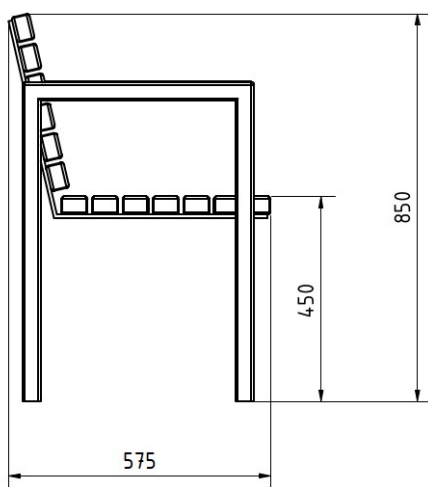

### Technische Daten

Gesamtlänge	...
Ortsbefestigung	2 Spreizanker je Fuß
Achsmaß A	67 cm
Achsmaß B	127 cm
Achsmaß C	47 cm
Fundamentgröße	L 60 cm x B 15 cm x T 60 cm