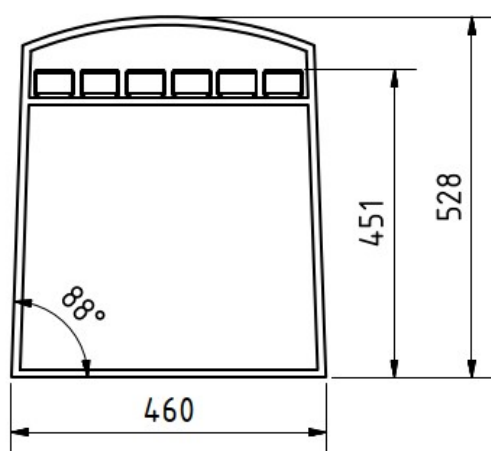

Modell Oranienburg H

12.01.2026
Seite 1/1

Technische Daten

Gesamtlänge	180 cm
Sitzlänge	164 cm
Ortsbefestigung	4 Edelstahlanker
Achsmaß A	172 cm
Achsmaß B	32 cm
Fundamentgröße	L 45 cm x B 15 cm x T 60 cm