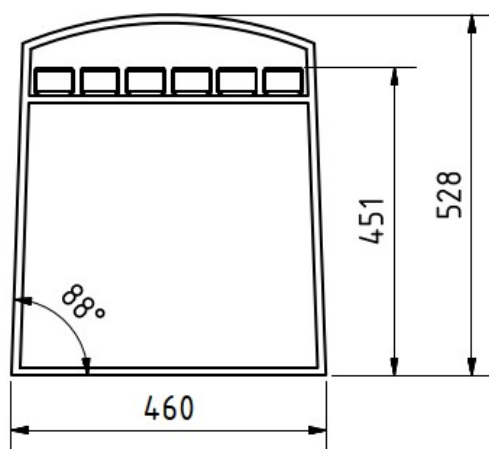

### Technische Daten

Gesamtlänge	180 cm
Sitzlänge	164 cm
Ortsbefestigung	4 Edelstahlanker
Achsmaß A	172 cm
Achsmaß B	32 cm
Fundamentgröße	L 45 cm x B 15 cm x T 60 cm