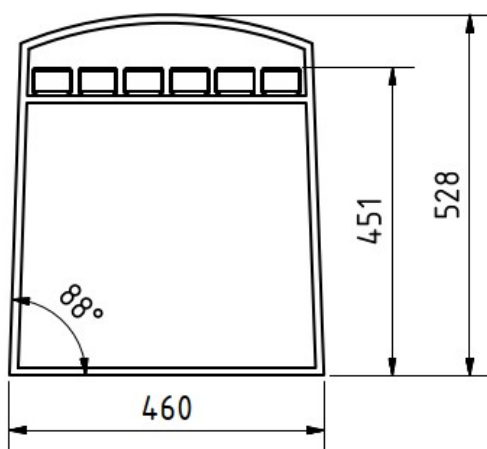

### Technische Daten

Gesamtlänge	180 cm
Sitzlänge	164 cm
Ortsbefestigung	4 Edelstahlanker
Achsmaß A	172 cm
Achsmaß B	32 cm
Fundamentgröße	L 45 cm x B 15 cm x T 60 cm