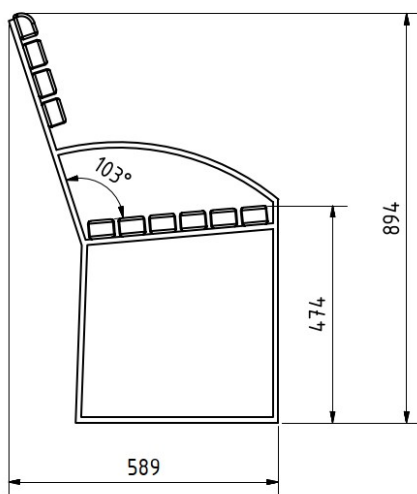

Modell Oranienburg L

13.06.2024
Seite 1/1

Technische Daten

Gesamtlänge	180 cm
Sitzlänge	164 cm
Ortsbefestigung	4 Edelstahlanker
Achsmaß A	172 cm
Achsmaß B	30 cm
Fundamentgröße	L 45 cm x B 15 cm x T 60 cm