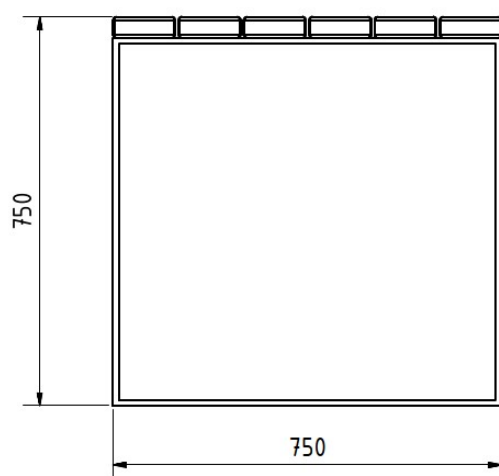

Modell Oranienburg

13.02.2024
Seite 1/1

Technische Daten

Tischlänge	180 cm
Ortsbefestigung	4 Edelstahlanker