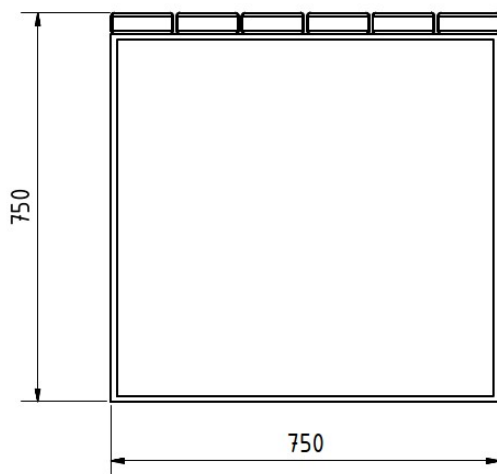

Modell Oranienburg

12.01.2026
Seite 1/1

Technische Daten

Tischlänge	180 cm
Ortsbefestigung	4 Edelstahlanker