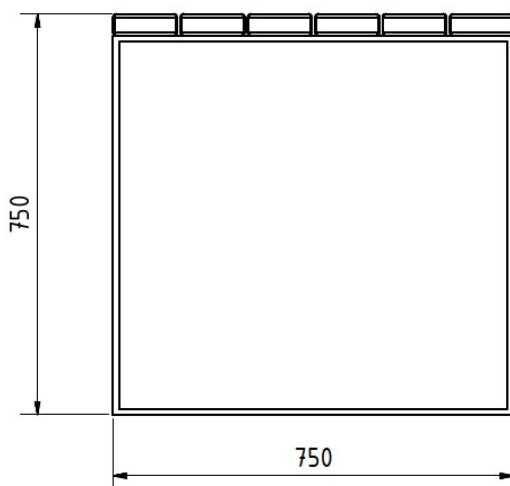

Technische Daten

Tischlänge	180 cm
Tischtiefe	75 cm
Tischhöhe	75 cm
Ortsbefestigung	4 Edelstahllanker
Lieferung	montiert
mobil aufstellbar	ja
Gewicht	ca. 74 kg
Achsmaß A	172 cm
Achsmaß B	50 cm
Fundamentgröße	L 65 cm x B 15 cm x T 60 cm