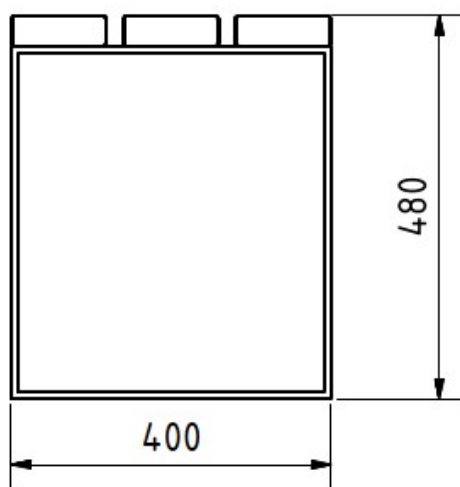

### Technische Daten

Sitzlänge	180 cm
Ortsbefestigung	4 Edelstahlanker
Achsmaß A	168 cm
Achsmaß B	26 cm
Fundamentgröße	L 40 cm x B 15 cm x T 60 cm