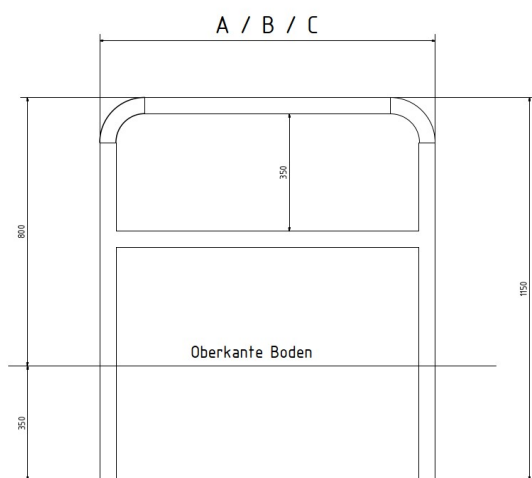

Modell Ragow

01.02.2024
Seite 1/1

Technische Daten

Höhe	80 cm
Breite	100 / 150 / 200 cm
Gesamthöhe	115 cm
Achsmaß A	95 cm
Achsmaß B	145 cm
Achsmaß C	195 cm
Fundamentgröße	L 25 cm x B 25 cm x T 70 cm