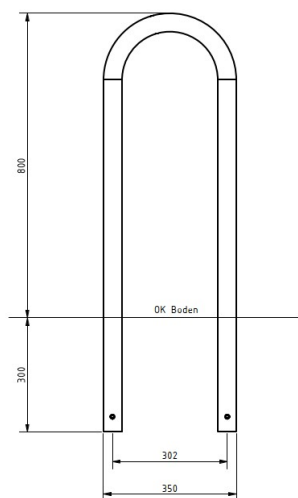

Modell Rauen

11.11.2024
Seite 1/2

Technische Daten

Höhe	80 cm
Breite	35 cm / 46 cm
Gesamthöhe	110 cm
Achsmaß	30 cm
Achsmaß	41 cm
Fundamentgröße	L 25 cm x B 25 cm x T 70 cm

Modell Rauen

11.11.2024
Seite 2/2