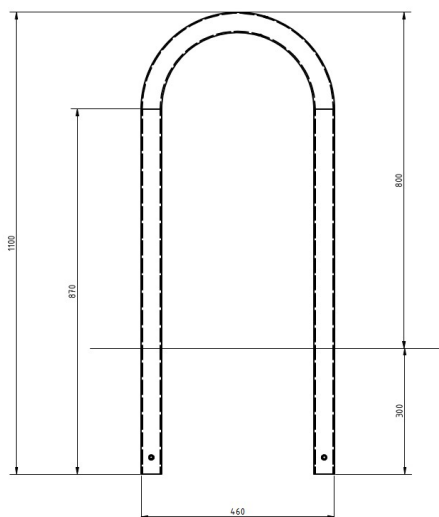

Modell Rauen

11.11.2024
Seite 1/2

Technische Daten

Höhe	80 cm
Breite	35 cm / 46 cm
Gesamthöhe	110 cm
Achsmaß	30 cm
Achsmaß	41 cm
Fundamentgröße	L 25 cm x B 25 cm x T 70 cm

Modell Rauen

11.11.2024
Seite 2/2