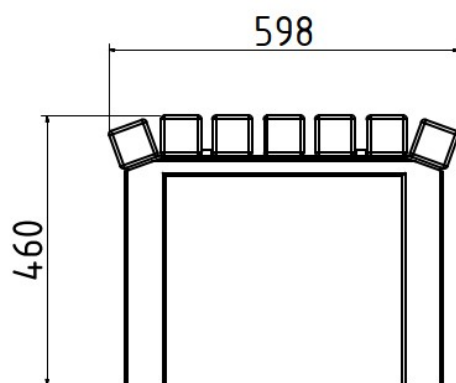

### Technische Daten

Sitzlänge	200 cm
Ortsbefestigung	4 Spreizanker
Achsmaß A	193 cm
Achsmaß B	47 cm
Fundamentgröße	L 60 cm x B 15 cm x T 60 cm