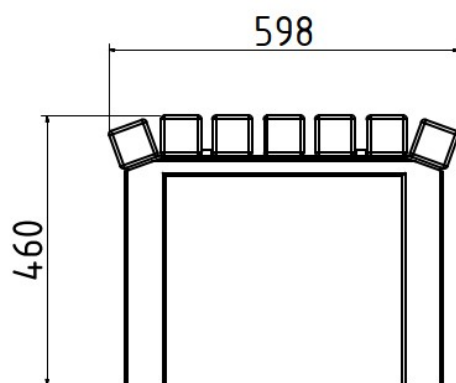

### Technische Daten

Sitzlänge	265 cm
Ortsbefestigung	4 Spreizanker
Achsmaß	258 cm
Achsmaß	47 cm
Fundamentgröße	L 60 cm x B 15 cm x T 60 cm