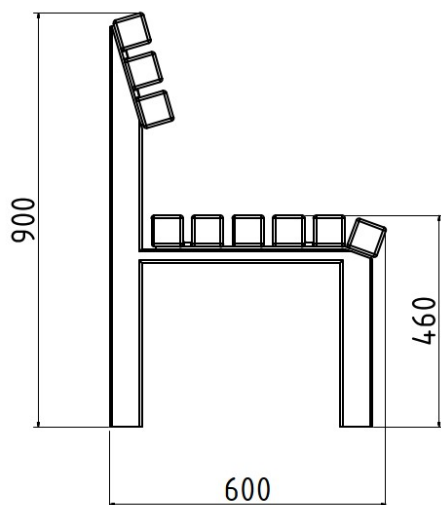

Modell Rostock L

01.02.2024
Seite 1/1

Technische Daten

Sitzlänge	200 cm
Ortsbefestigung	4 Spreizanker
Achsmaß A	193 cm
Achsmaß B	50 cm
Fundamentgröße	L 60 cm x B 15 cm x T 60 cm