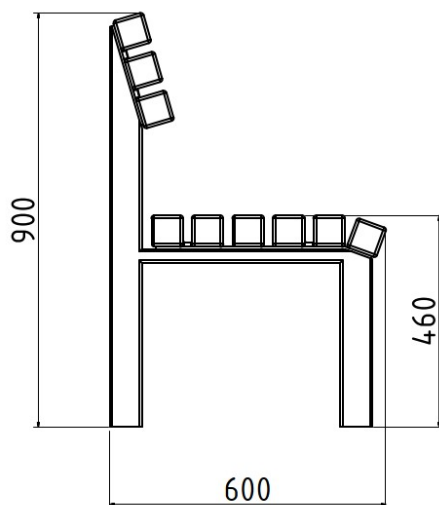

## Modell Rostock L Lang

01.02.2024  
Seite 1/1

### Technische Daten

Sitzlänge	265 cm
Ortsbefestigung	4 Spreizanker
Achsmaß A	258 cm
Achsmaß B	50 cm
Fundamentgröße	L 60 cm x B 15 cm x T 60 cm