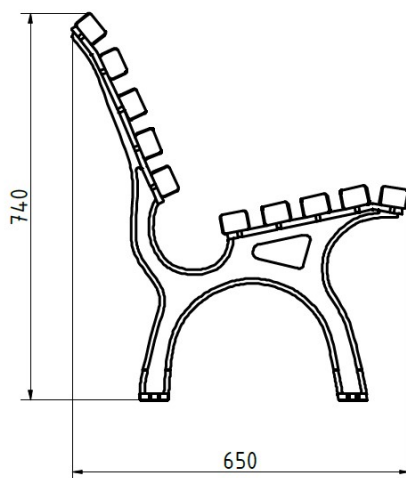

Modell Rothenburg L

13.06.2024
Seite 1/1

Technische Daten

Sitzlänge	180 cm
Ortsbefestigung	4 Stahllanker M16
Achsmaß A	127 cm
Achsmaß B	41 cm
Fundamentgröße	L 55 cm x B 15 cm x T 60 cm