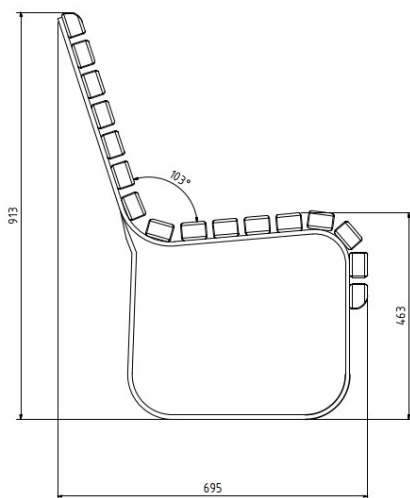

Modell Saalfeld L

13.06.2024
Seite 1/1

Technische Daten

Sitzlänge	180 cm
Ortsbefestigung	4 Edelstahlanker
Achsmaß A	168 cm
Achsmaß B	25 cm
Fundamentgröße	L 40 cm x B 15 cm x T 60 cm