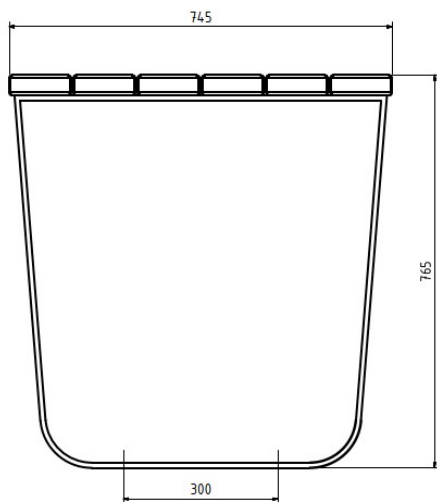

Modell Saalfeld

13.02.2024
Seite 1/1

Technische Daten

Tischlänge	180 cm
Tischtiefe	75 cm
Ortsbefestigung	4 Edelstahlanker
Achsmaß A	168 cm
Achsmaß B	30 cm
Fundamentgröße	L 45 cm x B 15 cm x T 60 cm