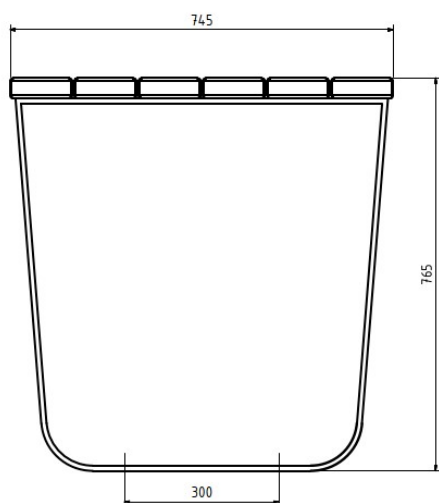

Modell Saalfeld

11.02.2025
Seite 1/1

Technische Daten

Tischlänge	180 cm
Tischtiefe	75 cm
Ortsbefestigung	4 Edelstahlanker
Achsmaß A	168 cm
Achsmaß B	30 cm
Fundamentgröße	L 45 cm x B 15 cm x T 60 cm